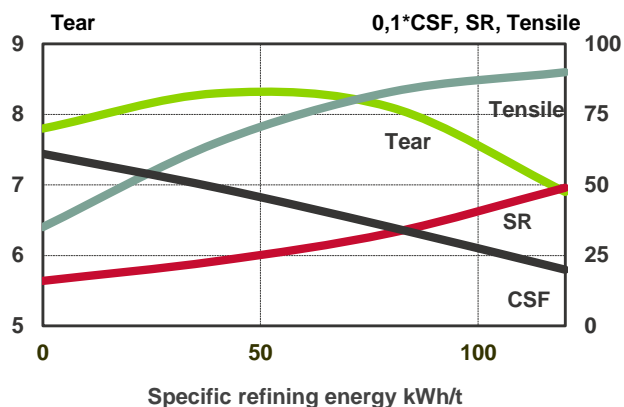

## Raw material

Birch (*betula verrucosa*) 90 -100 %

Aspen (*populus tremula*) 0 - 10 %

## Pulp characteristics

Brightness, ISO Target 89 %

PulpExpertDCD

Fibre length, mm < 1.10 mm

KajaaniMAP

Coarseness 0.090–0.110 mg/m

Kajaani FS5

Ash content 0.2–0.7 %

ISO 1762:2001

Extractives < 0.25 %

ISO 14453

pH 5.0 – 7.0

ISO 6588

Specific refining energy	CSF	Schopper-Riegler - number	Tensile index	Tensile stiffness index	Tear index	Scott-Bond	Density	Opacity	Air resistance
KWh/t	ml		Nm/g	kNm/g	mNm <sup>2</sup> /g	J/m <sup>2</sup>	kg/m <sup>3</sup>	%	(Gurley) s
0	612	16	35	4,6	7,8	188	665	72,9	2,1
40	488	23	65	6,5	8,3	452	746	68,5	12
80	351	33	83	7,6	8,1	800	812	64,6	82
120	201	49	90	7,9	6,9	1045	849	62,0	634
36	<b>500</b>	22	62	6,3	8,4	420	739	69,0	10
66	<b>400</b>	29	78	7,2	8,3	678	792	65,9	41
28	527	<b>20</b>	57	6,0	8,3	359	723	69,8	7
51	452	<b>25</b>	71	6,8	8,4	545	766	67,4	20
18	558	18	<b>50</b>	5,5	8,2	290	702	70,9	4,6
49	459	25	<b>70</b>	6,8	8,4	527	763	67,6	19

Mean (indicative) values from pulp testing with Lab-Finer using standard water.

Specific Edge Load 0,4 Ws/m, ISO testing methods, testing climate 50 % RH, 23°C. Handsheets 65 g/m<sup>2</sup>.

Metsä Fibre Oy, Äänekoski mill  
Address: FI-44100 Äänekoski, Finland