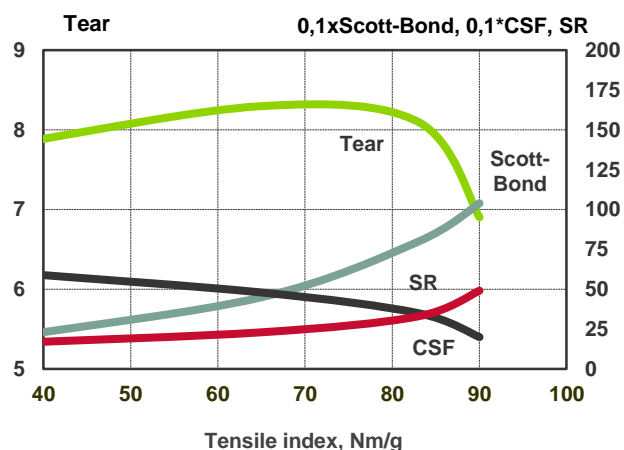

## Raw material

Birch (*betula verrucosa*) 90 -100 %

Aspen (*populus tremula*) 0 - 10 %

## Pulp characteristics

Brightness, ISO Target 89 %

PulpExpertDCD

Fibre length, mm < 1.10 mm

KajaaniMAP

Coarseness 0.090–0.110 mg/m

Kajaani FS5

Ash content 0.2–0.7 %

ISO 1762:2001

Extractives < 0.25 %

ISO 14453

pH 5.0 – 7.0

ISO 6588

Specific refining energy	CSF	Schopper-Riegler - number	Tensile index	Tensile stiffness index	Tear index	Scott-Bond	Density	Opacity	Air resistance
KWh/t	ml		Nm/g	kNm/g	mNm <sup>2</sup> /g	J/m <sup>2</sup>	kg/m <sup>3</sup>	%	(Gurley) s
0	612	16	35	4,6	7,8	188	665	72,9	2,1
40	488	23	65	6,5	8,3	452	746	68,5	12
80	351	33	83	7,6	8,1	800	812	64,6	82
120	201	49	90	7,9	6,9	1045	849	62,0	634
36	<b>500</b>	22	62	6,3	8,4	420	739	69,0	10
66	<b>400</b>	29	78	7,2	8,3	678	792	65,9	41
28	527	<b>20</b>	57	6,0	8,3	359	723	69,8	7
51	452	<b>25</b>	71	6,8	8,4	545	766	67,4	20
18	558	18	<b>50</b>	5,5	8,2	290	702	70,9	4,6
49	459	25	<b>70</b>	6,8	8,4	527	763	67,6	19

Mean (indicative) values from pulp testing with Lab-Finer using standard water.

Specific Edge Load 0,4 Ws/m, ISO testing methods, testing climate 50 % RH, 23°C. Handsheets 65 g/m<sup>2</sup>.

Metsä Fibre Oy, Äänekoski mill  
Address: FI-44100 Äänekoski, Finland